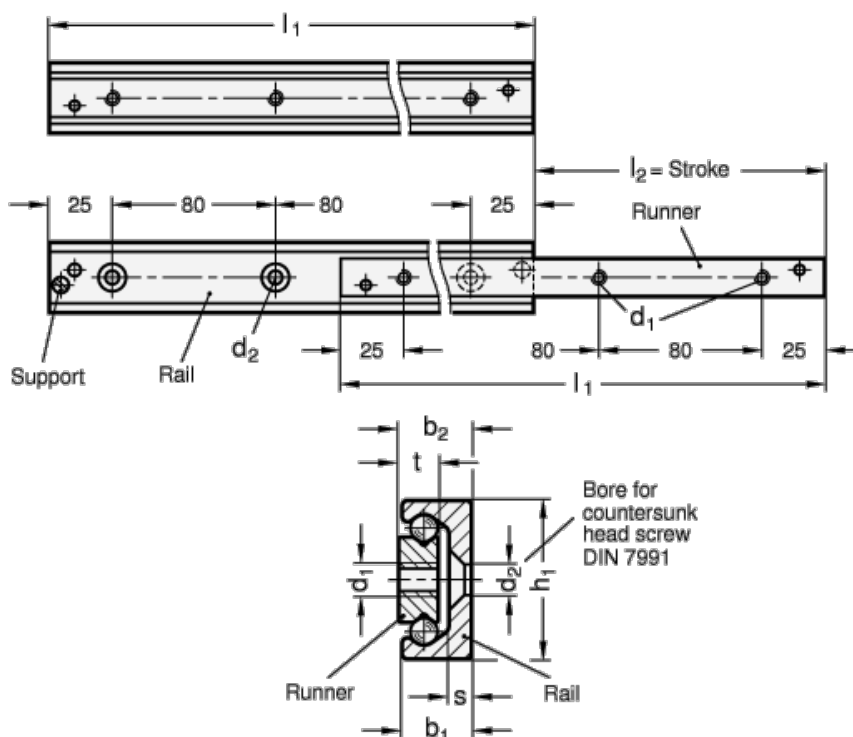

Varenummer: 20240428210

Beskrivelse: E+G udtræksskinne GN 2404-28-210

## Mål

$b_1 = 12.3$

$b_2 = 12.9$

$d_1 = M5$

$d_2 = 5.5$

$h_1 = 28$

$L_1 = 116 - 210$

$s = 4$

$t = 7$

Vægt i (g) = 460